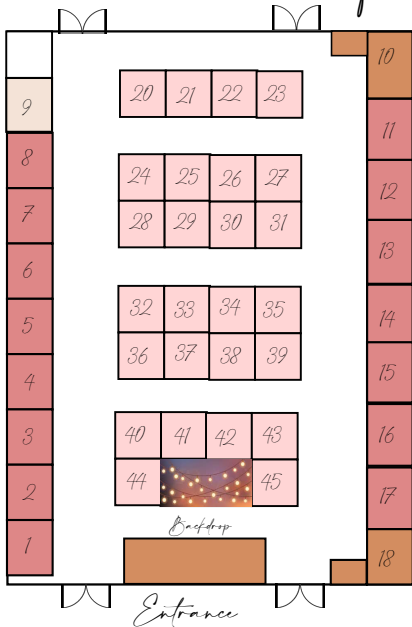

quadrant
2024

- Beige 6x8ft
- Light Pink 8x8ft
- Dark Pink 10x8ft
- Orange 10x8 + 6x4ft